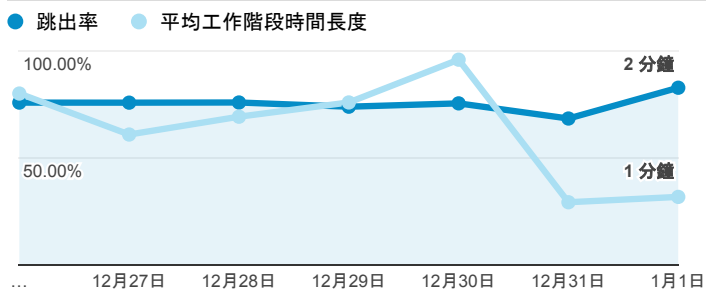

跳出率和平均造訪停留時間