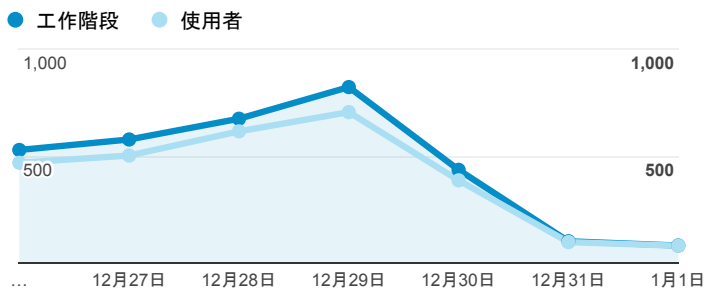

報表01_訪客

2016年12月26日 - 2017年1月1日

所有使用者
100.00% 個工作階段

平均造訪停留時間和單次造訪頁數

造訪地圖

跳出率和平均造訪停留時間

造訪 (依瀏覽器分組)

造訪和不重複訪客

造訪和新造訪率 (依行動裝置資訊分組)

造訪和新造訪