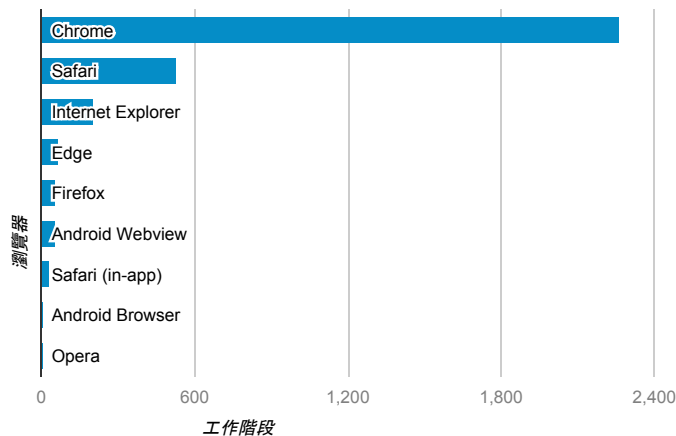

造訪 (依瀏覽器分組)