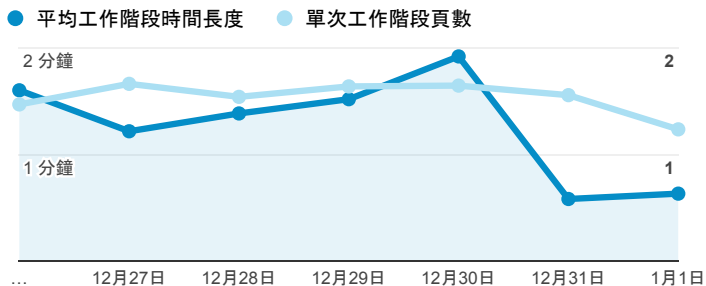

# 報表01\_訪客

2016年12月26日 - 2017年1月1日

所有使用者  
100.00% 個工作階段

## 平均造訪停留時間和單次造訪頁數