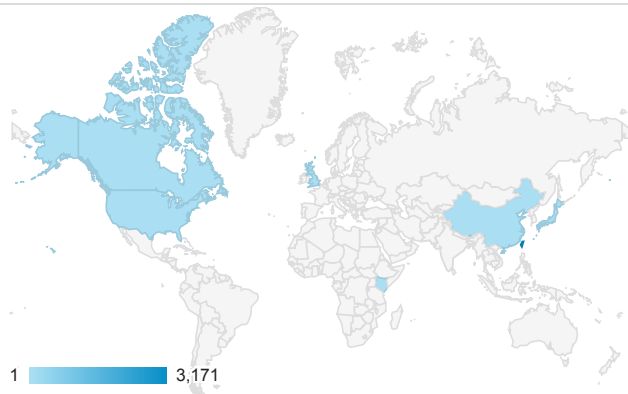

# 報表01\_訪客

2016年12月26日 - 2017年1月1日

所有使用者  
100.00% 個工作階段

## 平均造訪停留時間和單次造訪頁數

## 造訪地圖