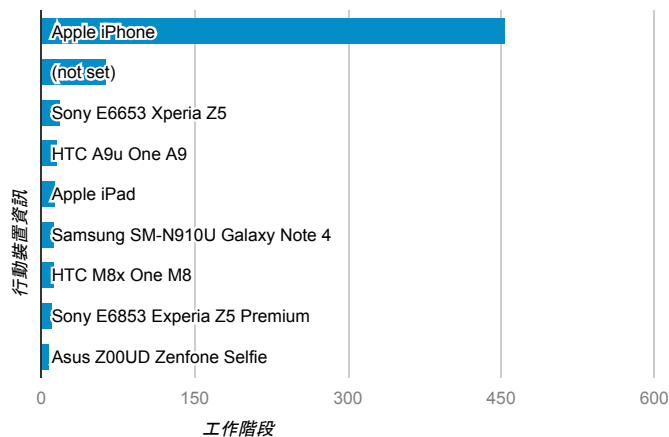

造訪和新造訪率 (依行動裝置資訊分組)